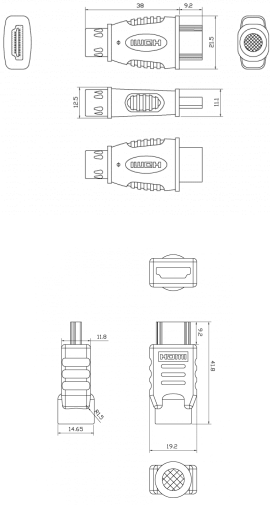

# Cable profesional blanco tipo HDMI de 5 m (16,4 pies)

TC2 5MHDMI EU SAP: 2746863 US SAP: 12939525

[vav.link/es/tc2\\_5mhdmi](http://vav.link/es/tc2_5mhdmi)

**VISION**

## IMAGE

Product Images

**ZIP 1.29 MB**

[files.visionaudiovisual.com/products/TC2\\_5MHDMI/images/TC2\\_5MHDMI.zip](https://files.visionaudiovisual.com/products/TC2_5MHDMI/images/TC2_5MHDMI.zip)

### DIÁMETRO EXTERIOR DE REVESTIMIENTO

7,3 mm (0,29")

### DIMENSIONES DEL PAQUETE

180 x 180 x 70 mm (7,1" x 7,1" x 2,8")