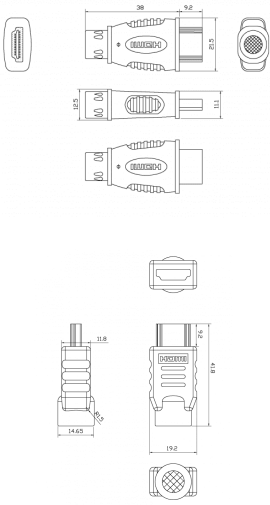

Cable blanco tipo HDMI de 10 m (32,8 pies)

TC2 10MHDMI EU SAP: 2746864 US SAP: 12939462

vav.link/es/tc2_10hdmj

VISION

IMAGE

Product Images

ZIP 1.29 MB

files.visionaudiovisual.com/products/TC2_10MHDMI/images/TC2_10MHDMI.zip

SPECIFICATIONS

HDMI VERSIÓN

v1,4 (4K @ 30Hz)

DIÁMETRO EXTERIOR DE REVESTIMIENTO

8,0 mm (0,31")

GROSOR DE LOS CONDUCTORES

26 AWG

PACKAGED WEIGHT

0,74 kg (1,6 lb)

PACKAGED DIMENSIONS

200 x 200 x 90 mm (7,87" x 7,87" x 3,54")

COMPATIBLE CON RESOLUCIÓN 4K

ALTA VELOCIDAD (CATEGORÍA 2) CON ETHERNET

CONECTORES CHAPADOS EN ORO

NÚMERO DE REFERENCIA

[EU SAP:2746864 / US SAP: 12939462]