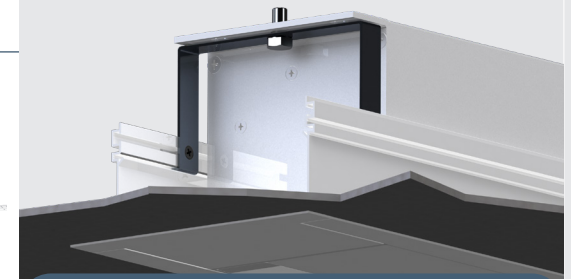

CEILING CUT

(B+61,6 cm) x 18 cm

Other DIMENSIONS,
FABRICS,
COLORS

On request

Technical data

ORION TENS I-C Reference	A cm	B cm	C cm	D cm	E cm	F cm	G cm	H cm	I	L	M cm
16:10 Format	4 cm black borders + 20 cm extra drop										
OP3B5145232	169	240	4	232	145	20	279,6	< 25 cm	adjustable	-	304,1
OP3B5164262	188	270	4	262	164	20	309,6	< 25 cm	adjustable	-	334,1
OP3B5182292	206	300	4	292	182	20	339,6	< 25 cm	adjustable	centered	364,1
OP3B5214342	238	350	4	342	214	20	389,6	< 25 cm	adjustable	centered	414,1
OP3B5245392	269	400	4	392	245	20	439,6	< 25 cm	adjustable	centered	464,1
OP3B5307492	331	500	4	492	307	20	539,6	< 25 cm	adjustable	centered	564,1
4:3 Format	4 cm black borders										
OP3B5174232	182	240	4	232	174	4	279,6	< 25 cm	adjustable	-	304,1
OP3B5196262	204	270	4	262	196	4	309,6	< 25 cm	adjustable	-	334,1
OP3B5219292	227	300	4	292	219	4	339,6	< 25 cm	adjustable	centered	364,1
OP3B5257342	265	350	4	342	257	4	389,6	< 25 cm	adjustable	centered	414,1
OP3B5294392	302	400	4	392	294	4	439,6	< 25 cm	adjustable	centered	464,1
OP3B5369492	377	500	4	492	369	4	539,6	< 25 cm	adjustable	centered	564,1
16:9 Format	4 cm black borders + 30 cm extra drop										
OP3B5130232	164	240	4	232	130	30	279,6	< 25 cm	adjustable	-	304,1
OP3B5147262	181	270	4	262	147	30	309,6	< 25 cm	adjustable	-	334,1
OP3B5164292	198	300	4	292	164	30	339,6	< 25 cm	adjustable	centered	364,1
OP3B5192342	226	350	4	342	192	30	389,6	< 25 cm	adjustable	centered	414,1
OP3B5220392	254	400	4	392	220	30	439,6	< 25 cm	adjustable	centered	464,1
OP3B5277492	311	500	4	492	277	30	539,6	< 25 cm	adjustable	centered	564,1

All-in-one solution for an easy and aesthetic recessed installation. In addition to its reliability, this top of the range screen offers you a full screen image format.

- Tensionned projection surface
- The weighing bar closes the whole case in stand-up position
- Remote control in option
- Wired switch included
- Motor on the right