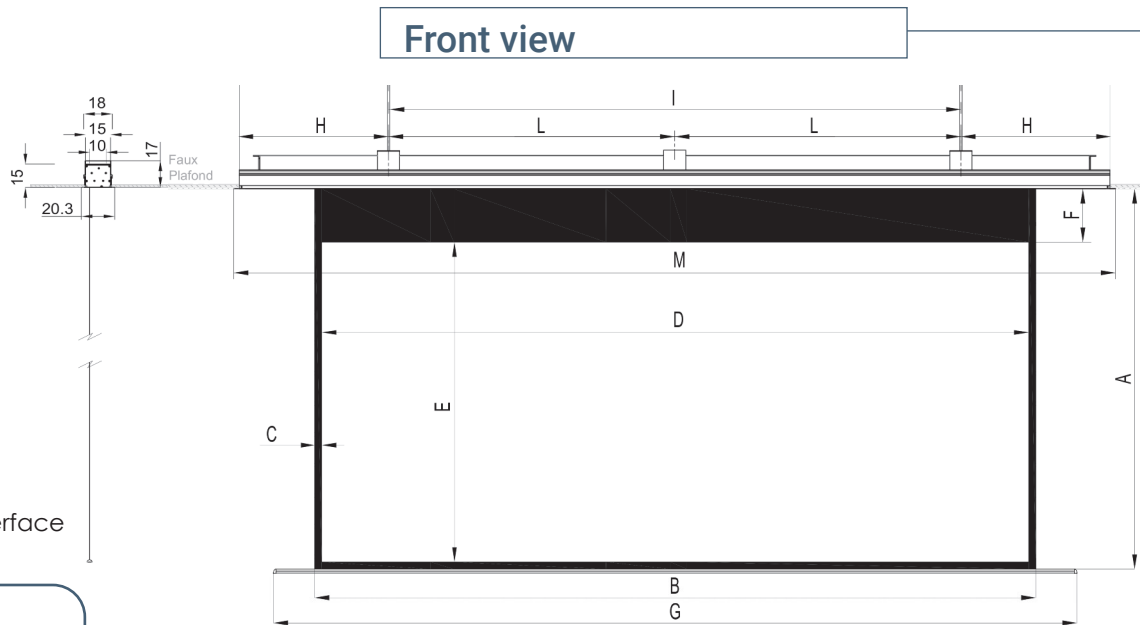

- A Fabric height
 B Fabric base
 C Black borders
 D Image base
 E Image height
 F Extra drop
 G Weighing bar length
 H Ideal position of brackets
 I Ideal position of bracket (screen of 3m and more)
 L Fixing center distance
 M Overall length of the underface

CEILING CUT

(B+37 cm) x 18 cm

Other DIMENSIONS,
 FABRICS,
 COLORS

On request

Technical data

ORION HC I-C Reference	A cm	B cm	C cm	D cm	E cm	F cm	G cm	H cm	I	L	M cm
16:10 Format	4 cm black borders + 20 cm extra drop										
OP2B5145232	169	240	4	232	145	20	256	< 25 cm	adjustable	-	279,6
OP2B5164262	188	270	4	262	164	20	286	< 25 cm	adjustable	-	309,6
OP2B5182292	206	300	4	292	182	20	316	< 25 cm	adjustable	centered	339,6
OP2B5214342	238	350	4	342	214	20	366	< 25 cm	adjustable	centered	389,6
OP2B5245392	269	400	4	392	245	20	416	< 25 cm	adjustable	centered	439,6
OP2B5307492	331	500	4	492	307	20	516	< 25 cm	adjustable	centered	539,6
4:3 Format	4 cm black borders										
OP2B5174232	182	240	4	232	174	4	256	< 25 cm	adjustable	-	279,6
OP2B5196262	204	270	4	262	196	4	286	< 25 cm	adjustable	-	309,6
OP2B5219292	227	300	4	292	219	4	316	< 25 cm	adjustable	centered	339,6
OP2B5257342	265	350	4	342	257	4	366	< 25 cm	adjustable	centered	389,6
OP2B5294392	302	400	4	392	294	4	416	< 25 cm	adjustable	centered	439,6
OP2B5369492	377	500	4	492	369	4	516	< 25 cm	adjustable	centered	539,6
16:9 Format	4 cm black borders + 30 cm extra drop										
OP2B5130232	164	240	4	232	130	30	256	< 25 cm	adjustable	-	279,6
OP2B5147262	181	270	4	262	147	30	286	< 25 cm	adjustable	-	309,6
OP2B5164292	198	300	4	292	164	30	316	< 25 cm	adjustable	centered	339,6
OP2B5192342	226	350	4	342	192	30	366	< 25 cm	adjustable	centered	389,6
OP2B5220392	254	400	4	392	220	30	416	< 25 cm	adjustable	centered	439,6
OP2B5277492	311	500	4	492	277	30	516	< 25 cm	adjustable	centered	539,6