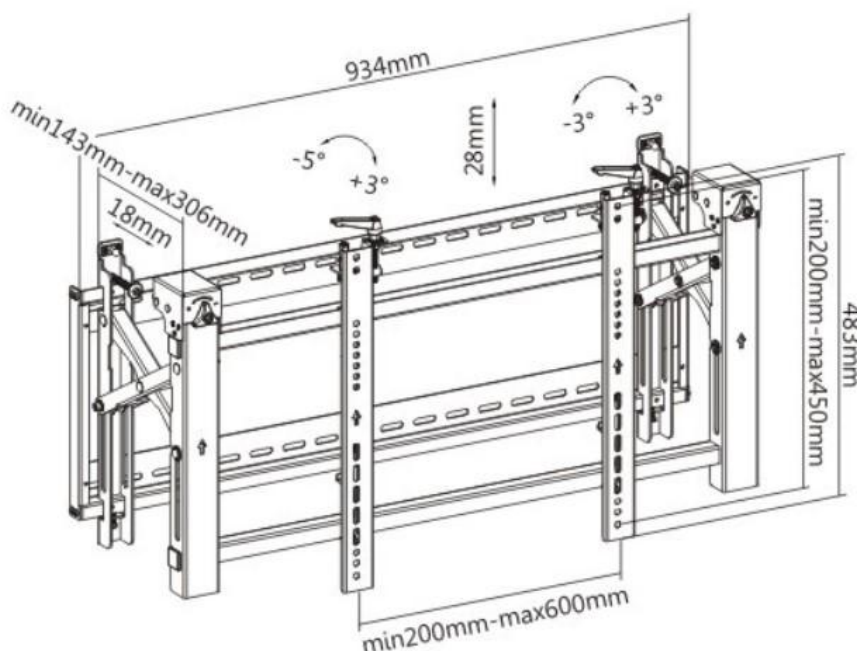

Soporte de videowall SMP-AVW64-70

traulux

charmex.net | traulux.net

Soporte de videowall robusto y económico construido en acero. Preparado para el montaje fácil y cómodo de un videowall de pared, adaptable a la mayoría de monitores tipo LCD o LED hasta 70" y 70 Kg de peso.

Soporte extensible con sistema pop-out por empuje para poder acceder a la parte posterior de los monitores instalados fácilmente, mediante un ligero empuje del monitor el soporte se extiende hacia afuera hasta 300 mm.

Dispone de ajuste fino de altura y profundidad además de cierre con pasador para garantizar la seguridad del conjunto. VESA estándar hasta un máximo de 600 x 400 mm, pensado para la mayoría de monitores del mercado.

Especificaciones

Tipo

Soporte de videowall de pared para monitores LCD o LED con pop-out

Tamaño monitor recomendado

46" a 70"

Carga máxima soportada

70 Kg

Tamaño máximo de VESA

600 x 400 mm

Rango de separación del soporte

143-306 mm

Color

Negro

Material

Acero

Código producto

SMP-AVW64-70

traulux