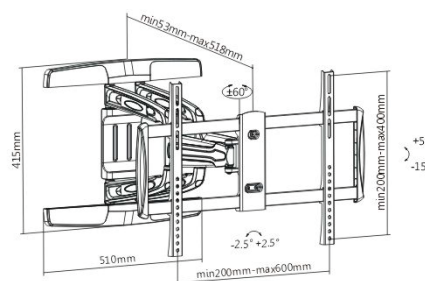

Soporte monitor pared brazo regulable 3D SMP-A3D64

traulux
charmex.net | traulux.net

Soporte de pared de brazo articulado con movimiento completo para la mayoría de televisores de panel plano y curvo de 37"-80" de hasta 50 kg. Se extiende 518 mm desde la pared y queda a sólo 53 mm en la pared cuando se retrae. Permite un movimiento de inclinación suave y sin esfuerzo. El movimiento completo permite la máxima flexibilidad: extiende, inclina y gira su televisor hasta 60° hacia la izquierda y derecha para verlo fácilmente desde cualquier punto de la estancia. Combina funciones integradas de gestión de cables y cubiertas decorativas para garantizar un aspecto elegante.

Construcción

Acero, aluminio, plástico

Acabado de superficie

Oxidación anódica de aluminio pulido con chorro de arena, recubrimiento en polvo.

Color

Gris metálico, negro mate

Dimensiones

518x639x439mm

400x400,600x400

VESA máxima

600x400

Capacidad de carga

50 kg.

Perfil

53- 518 mm

Inclinación

+5°~-15°

Giro

+60°~-60°

Nivel pantalla

+2.5°~-2.5°

Instalación

Doble clavo (406mm/450mm), pared sólida

Tipo panel