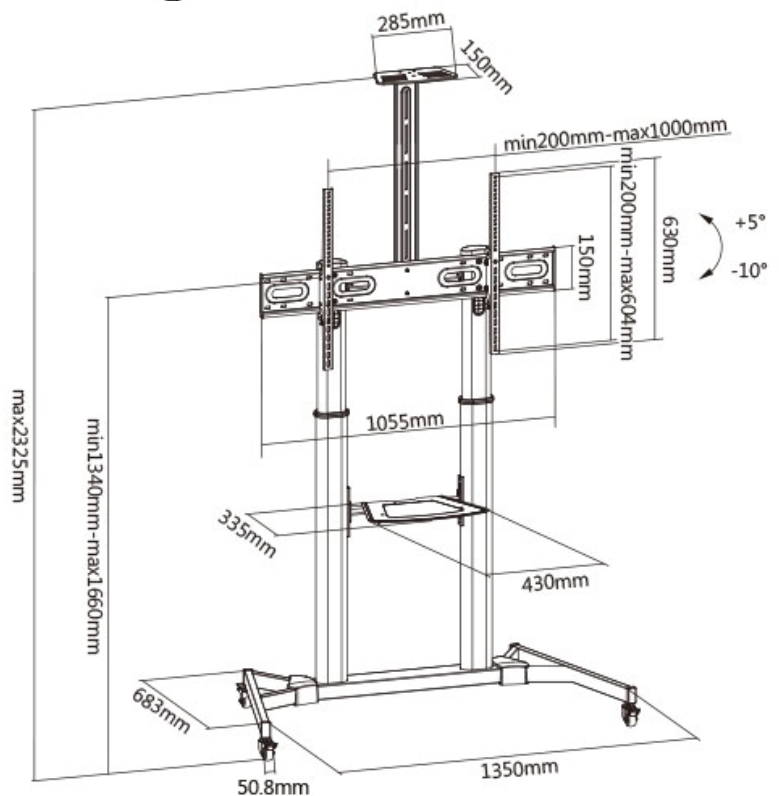

traulux

Soporte de suelo móvil de doble columna para pantalla plana

Ref: **SMMI-ROST-VC**

Soporte de suelo con ruedas para pantalla plana o TV.

Adecuado para la mayoría de pantallas de 60" a 75"

Ofrece una capacidad de carga de 75 kg.

La altura del monitor es regulable en altura hasta 1660 mm, así como su inclinación, permitiendo un fácil ajuste del ángulo de visión.

La base sólida proporciona seguridad adicional al eliminar la posibilidad de tropezar, garantizando así un rendimiento óptimo durante años.

Ideal para conferencias, exhibiciones públicas u otras presentaciones profesionales.

ESPECIFICACIONES	SMMI-ROST-VC
Categoría	Soporte de suelo con ruedas para monitor / TV
Construcción	Acero, plástico
Acabado de superficie	Recubrimiento en polvo
Color	Negro mate
Dimensiones	1350 x 683 x 2325 mm
Columnas	Principal: 60 x 110 x 2,00 x 990 mm. Extensión: 50 x 100 x 2.0 x 735mm
Tamaño de pantalla	60" a 75"
VESA compatible	200x200,300x300,400x200,400x400,600x400,800x400,800x600,1000x600
VESA máxima	1000x600
Capacidad de carga	75 kg.
Pantallas admitidas	1
Inclinación	+5°~-10°
Altura de monitor ajustable	Sí
Capacidad carga bandeja	5 kg.
Bandeja ajustable en altura	Sí
Capacidad carga soporte cámara	5 kg.
Gestión de cables	Sí
Base	Con ruedas
Soporte para pantalla regulable en altura	Sí
Bloqueo de resorte de liberación rápida	Ajusta la altura sin esfuerzo
Gestión de cables	Oculta elegantemente los cables conectados a las pantallas.
Diseño de inclinación libre	Para múltiples ángulos de visión de monitores
Estante de montaje rápido	Asegura una fácil instalación y ajuste de altura.
Ruedas de alta resistencia	Ofrecen una movilidad suave con una calidad que dura toda la vida.