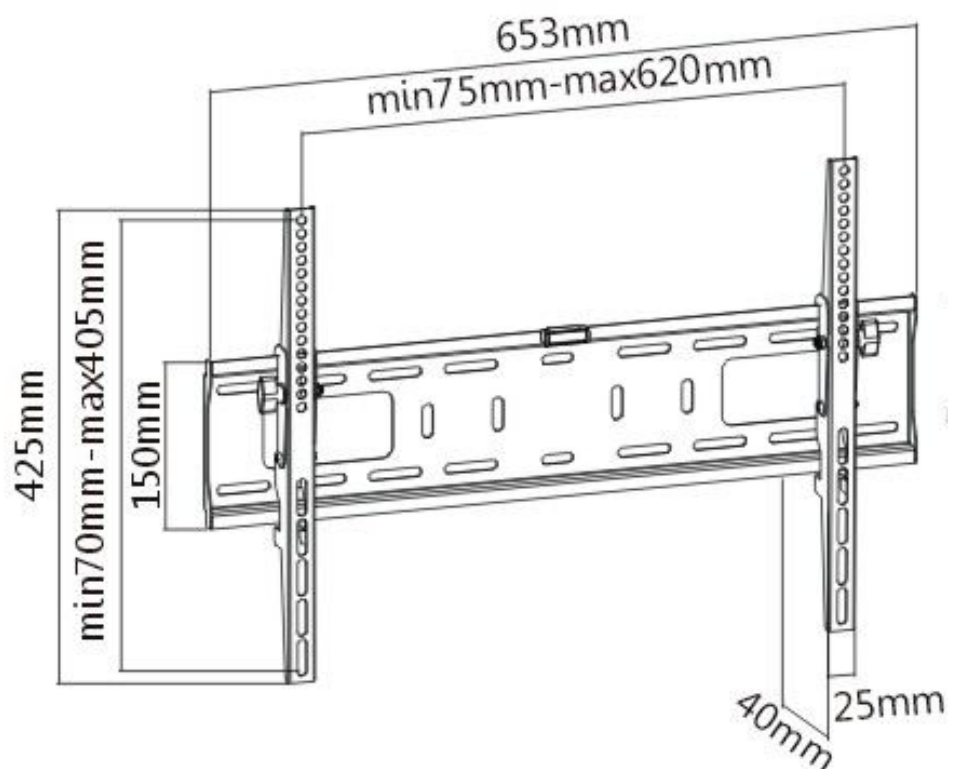

Soporte de pared SMP-ATILT64

traulux
charmex.net | traulux.net

Soporte de pared robusto y económico construido en acero. Preparado para el montaje fácil y cómodo, adaptable a la mayoría de monitores tipo LCD o LED de 37" a 70" y 50 Kg de peso.

Soporte inclinable hasta 10°, un perfil fino de 40 mm, VESA estándar hasta un máximo de 600 x 400 mm, pensado para la mayoría de monitores del mercado.

Especificaciones

Tipo

Soporte de pared para monitores LCD o LED

Tamaño monitor recomendado

37" a 70"

Carga máxima soportada

50 Kg

Tamaño máximo de VESA

600 x 400 mm

Inclinación

10°

Color

Negro

Material

Acero

Código producto

SMP-ATILT64

traulux